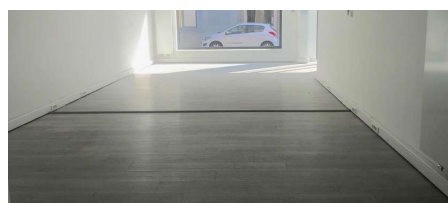

Te huur - Winkelpand

€ 1.000

brusselsesteenweg 60, 1860 Meise

Ref. 3814753

Beschikbaarheid: onmiddellijk

Bew. opp.: 85m²

Buurt: centraal

Omschrijving