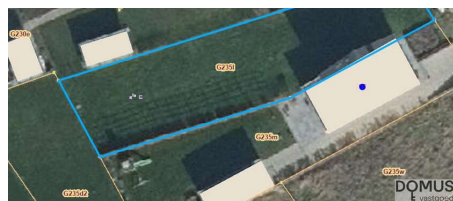

**A vendre - Terrain à
bâtir**

€ 275.000

Vollickstraat 95 Bb, 1785 Merchtem

Ref. 7718004

Disponibilité: à l'acte

Surf. Terrain: 584m²

Quartier: campagne

Description

Beau terrain à bâtir situé le long de la Vollickstraat dans la campagne de Brussegem (Merchtem), d'une superficie de 584 m². Le terrain est le lot 2 d'un lotissement agréé et offre une excellente opportunité pour la réalisation d'une maison familiale. Grâce à l'emplacement calme, vous pourrez profiter d'un cadre de vie agréable avec une connexion facile à Merchtem, Asse, Meise, Bruxelles et aux principales voies d'accès. Les écoles, les commerces et les transports en commun sont à proximité. Actifs : Superficie : 584 m² Situé dans un lotissement agréé Endroit calme et résidentiel Accès facile Idéal pour la construction d'une maison unifamiliale Pour plus d'informations, n'hésitez pas à nous contacter.

Finances

Prix: € 275.000,00

Sous régime TVA: Non

Disponible: à l'acte

Localisation géographique

Environnement: Campagne, calme

Terrain

Superficie terrain: 584,00 m²